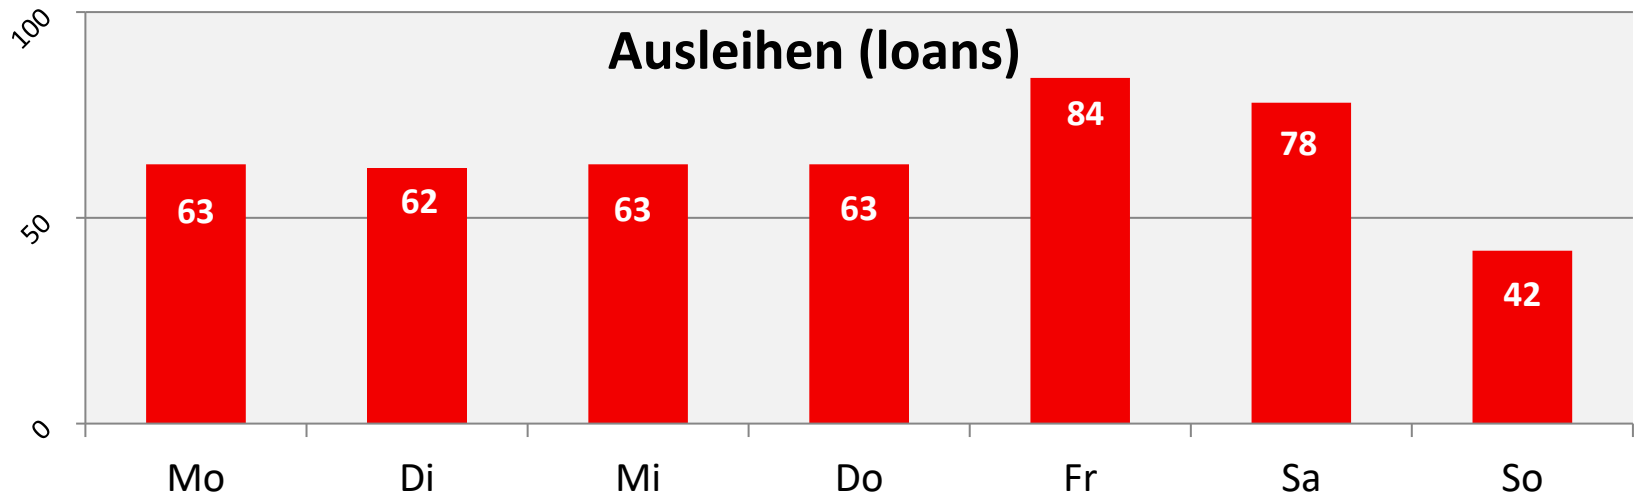

Tablet Ausleihen pro Tag

(loans by day-of-the-week)

Wochentag (day)	Ausleihen (loans)
Montag (Monday)	63
Dienstag (Tuesday)	62
Mittwoch (Wednesday)	63
Donnerstag (Thursday)	63
Freitag (Friday)	84
Samstag (Saturday)	78
Sonntag (Sunday)	42