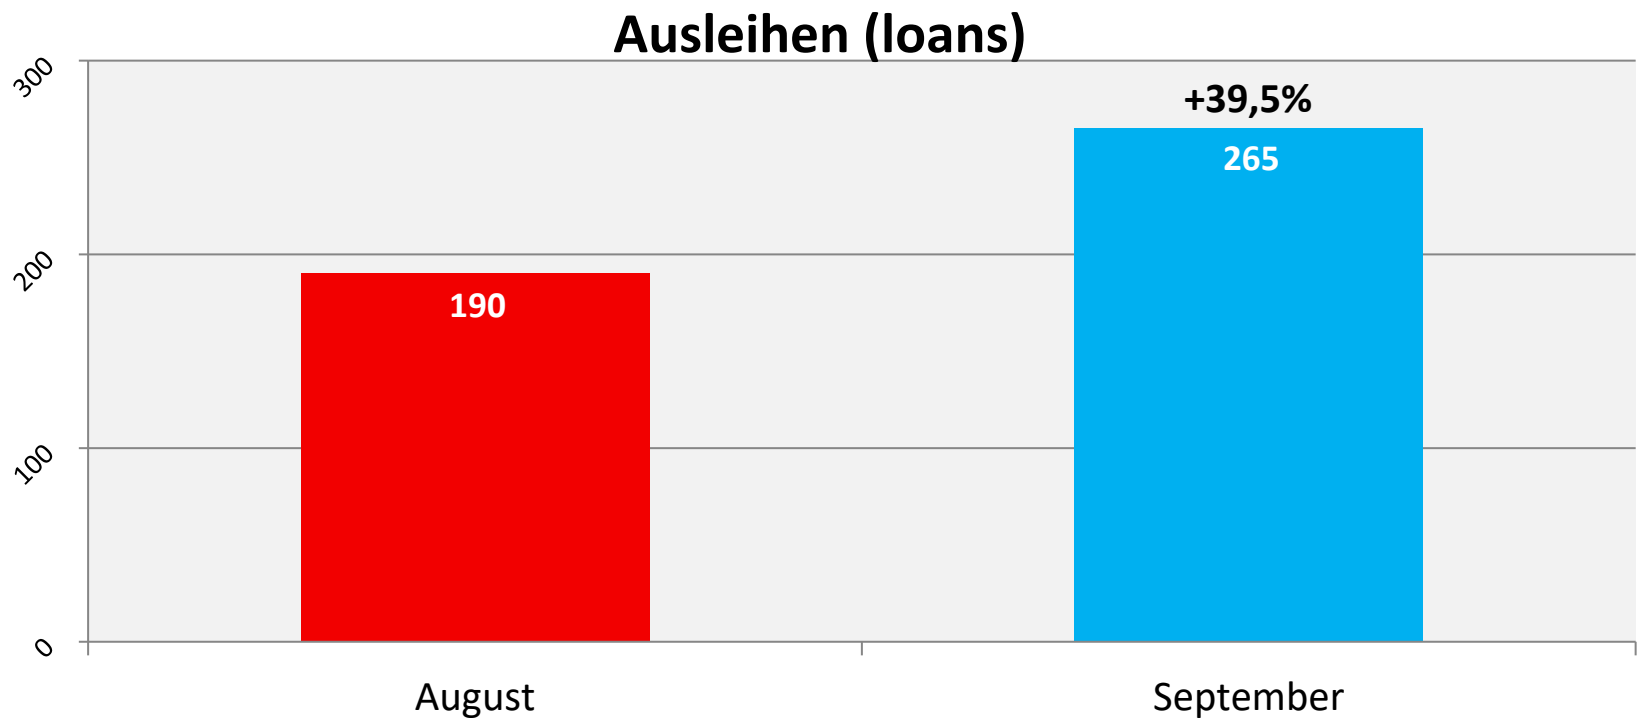

Hublet- benutzung: (Hublet usage)

**August – September
2022**

Landeshauptstadt Düsseldorf
Stadtbüchereien

Düsseldorf Nähe trifft Freiheit

Tablet-Ausleihen (loans)

Monat (month)	Tablet-Ausleihen (loans)
August	190
September	265

Hublet Benutzung Düsseldorf Zentralbibliothek 08-09/2022 (Hublet usage Düsseldorf Central Library)

Kriterium (criterion)	Wert (value)
Ausleihen (loans)	455
Mittlere Session-Dauer - Minuten (median session duration - minutes)	10:25